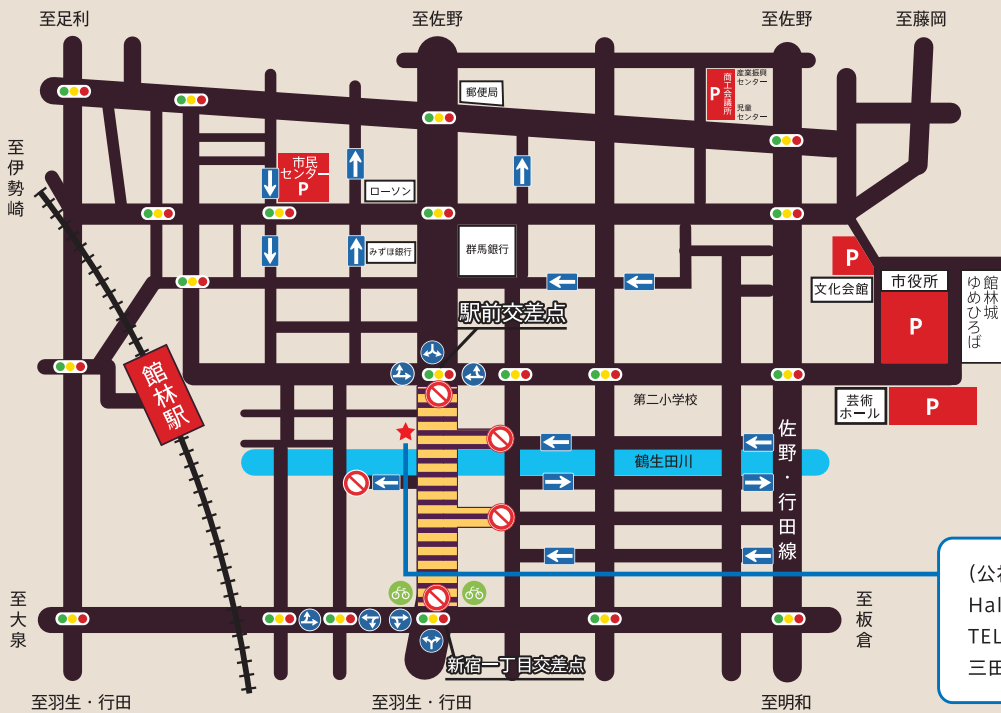

仮装コンテスト

参加者大募集

子供も大人も仮装して楽しもう!

16組
まで

開催時間 16:30~17:40

豪華
賞品

- 最優秀賞 旅行券20,000円分*
- 館林賞 館林うどん商品詰合せ
- 板倉賞 野菜詰合せ
- 明和賞 シクラメン

申込期間 **10月16日(水) 締切**

※事前応募が
必要です。

← 応募はこちら

交通規制のお知らせ

規制日時

令和6年

10月26日(土)

15:30~20:30

※イベントは16:00~20:00までです。

- #### 凡例
- 交通信号機
 - 一方通行
 - 指定方向外進入禁止
 - 車両進入禁止
 - ハロウィン会場区域
 - 駐車場 (無料)
 - 駐輪場 (無料)

(公社) 館林青年会議所
Halloween Night 会場本部
TEL : 0276-74-1234
三田三昭堂様駐車場

★会場付近でのドローン飛行は禁止されています。★市街地区域及び周辺道路の駐車は違反となりますのでご注意ください。

★当日は駐車場が大変込み合う事が予想されますので公共交通機関のご利用をおすすめします。★自転車でご来場の方は指定の駐輪場をご利用ください。

【イベント期間中の路線バス迂回運行のお知らせ】

イベント期間中は、市街地交通規制のため、路線バス(館林・千代田線/赤羽線)は迂回運行します。各路線の迂回経路等につきましては、つつじ観光バス株式会社(71-2100)、館林観光バス株式会社(72-3388)、または、館林市安全安心課交通防犯係(47-5115)まで、お問い合わせください。